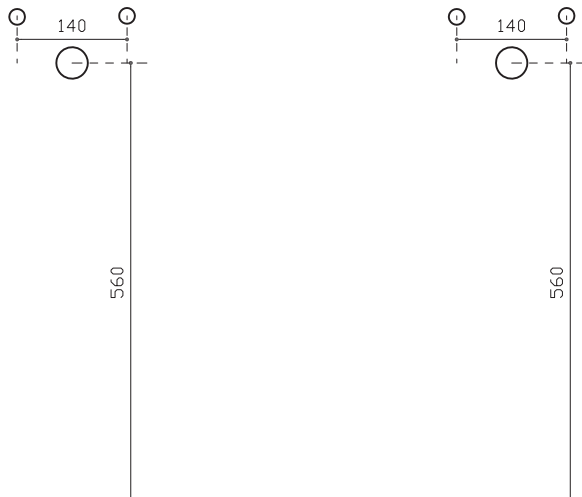

# consolle TUBE

**85852F** Consolle Tube cm 101x46 2 fori rub. con troppo pieno.  
Installazione sospesa.

*Console Tube cm 101x46 2 holes with overflow.  
Wall-hung installation.*

-  bianco white
-  bianco mat matt white
-  nero mat matt black

Vista dall'alto  
Top View

Vista posteriore  
Rear view

Sezione A-A  
Section A-A

Vista frontale  
Frontal View