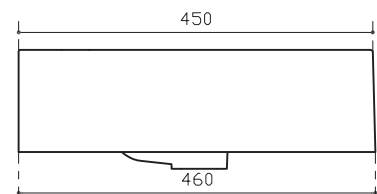

# consolle TUBE

**85852F** Consolle Tube cm 101x46 2 fori rub. con troppo pieno.  
Installazione sospesa.

*Console Tube cm 101x46 2 holes with overflow.  
Wall-hung installation.*

-  bianco white
-  bianco mat matt white
-  nero mat matt black

Vista dall'alto  
Top View

Vista posteriore  
Rear view

Sezione A-A  
Section A-A

Vista frontale  
Frontal View