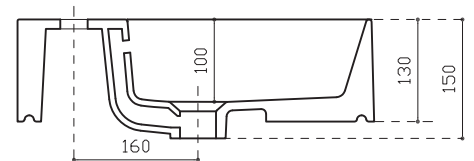

# consolle TUBE

**85852F** Consolle Tube cm 101x46 2 fori rub. con troppo pieno.  
Installazione sospesa.

*Console Tube cm 101x46 2 holes with overflow.  
Wall-hung installation.*

-  bianco white
-  bianco mat matt white
-  nero mat matt black

Vista dall'alto  
Top View

Vista posteriore  
Rear view

Sezione A-A  
Section A-A

Vista frontale  
Frontal View