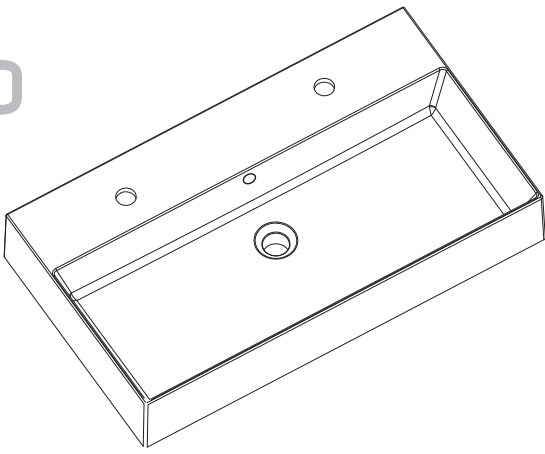

# consolle TUBE

**85852F** Consolle Tube cm 101x46 2 fori rub. con troppo pieno.  
Installazione sospesa.

*Console Tube cm 101x46 2 holes with overflow.  
Wall-hung installation.*

-  bianco white
-  bianco mat matt white
-  nero mat matt black

Vista dall'alto  
Top View

Vista posteriore  
Rear view

Sezione A-A  
Section A-A

Vista frontale  
Frontal View