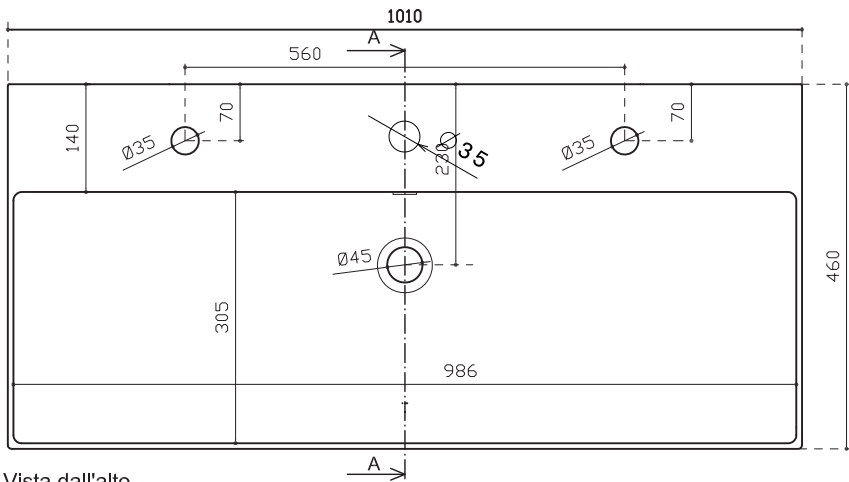

# consolle TUBE

**85852F** Consolle Tube cm 101x46 2 fori rub. con troppo pieno.  
Installazione sospesa.

*Console Tube cm 101x46 2 holes with overflow.  
Wall-hung installation.*

-  bianco white
-  bianco mat matt white
-  nero mat matt black

Vista dall'alto  
Top View

Vista posteriore  
Rear view

Sezione A-A  
Section A-A

Vista frontale  
Frontal View